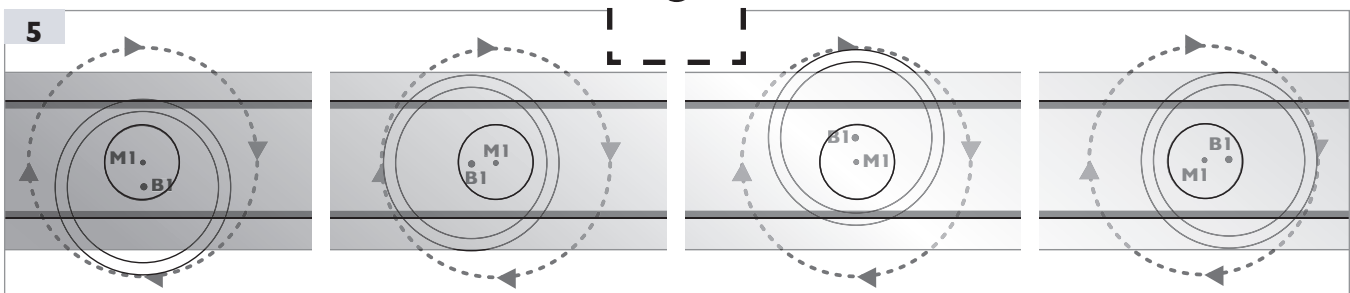

PROCHANNEL

Senkrecht-Ablauf

Senkrecht-Ablauf

(GB) vertical drainage pot (F) siphon vertical (I) sifone doccia verticale (E) cazoleta sifónica vertical (NL) verticaal afvoerbak (N) vertikalt avløpsgrøte

PROCHANNEL

Senkrecht-Ablauf