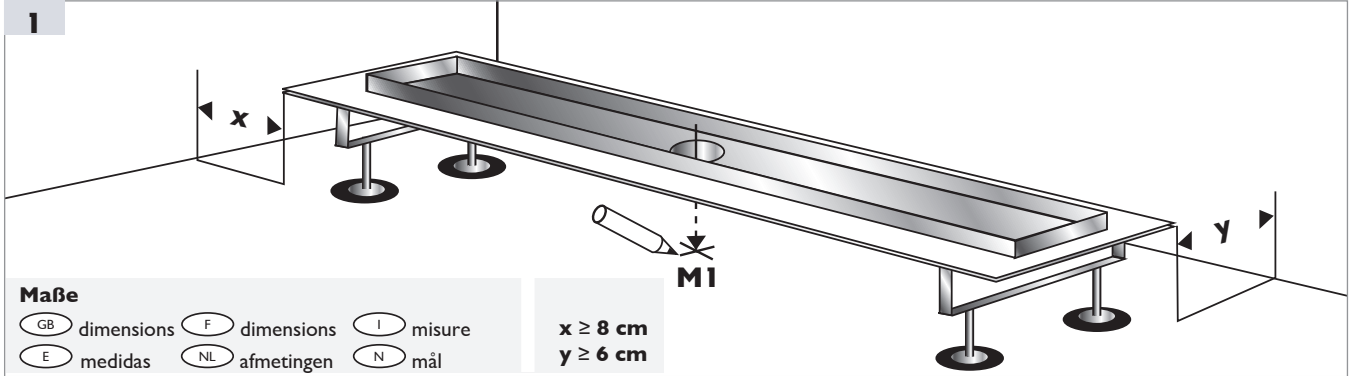

PROCHANNEL

Senkrecht-Ablauf

Senkrecht-Ablauf

(GB) vertical drainage pot (F) siphon vertical (I) sifone doccia verticale (E) cazoleta sifónica vertical (NL) verticaal afvoerbak (N) vertikalt avløpsgrøte

PROCHANNEL

Senkrecht-Ablauf