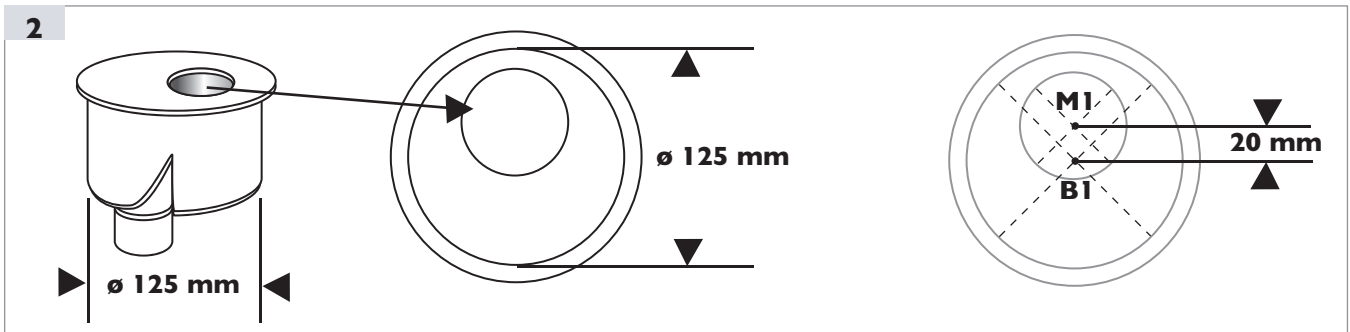

PROCHANNEL

Senkrecht-Ablauf

Senkrecht-Ablauf

(GB) vertical drainage pot (F) siphon vertical (I) sifone doccia verticale (E) cazoleta sifónica vertical (NL) verticaal afvoerbak (N) vertikalt avløpsgrøte

PROCHANNEL

Senkrecht-Ablauf