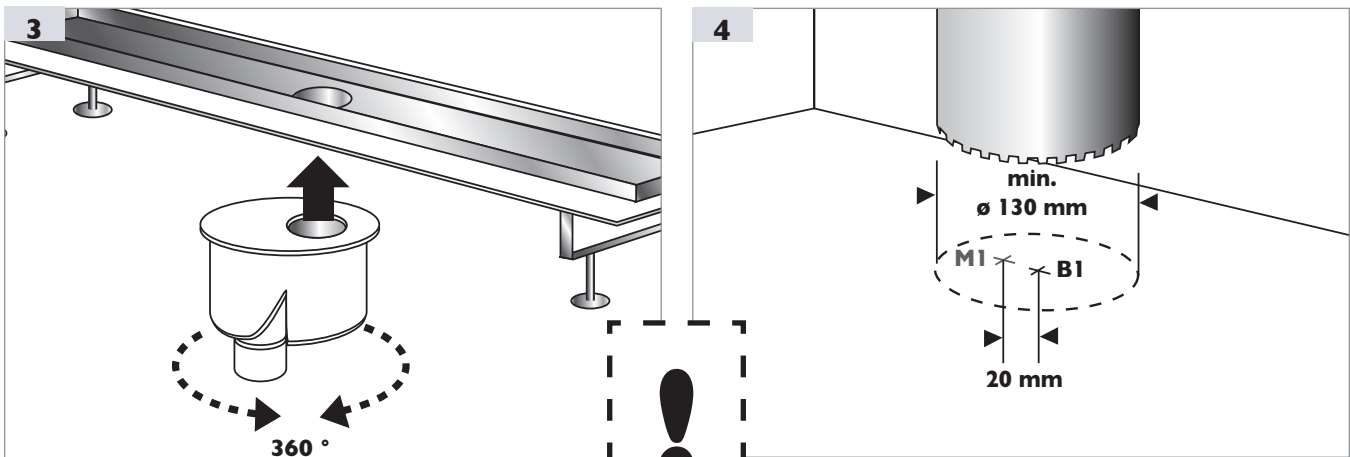

PROCHANNEL

Senkrecht-Ablauf

Senkrecht-Ablauf

(GB) vertical drainage pot (F) siphon vertical (I) sifone doccia verticale (E) cazoleta sifónica vertical (NL) verticaal afvoerbak (N) vertikalt avløpsgrøte

PROCHANNEL

Senkrecht-Ablauf